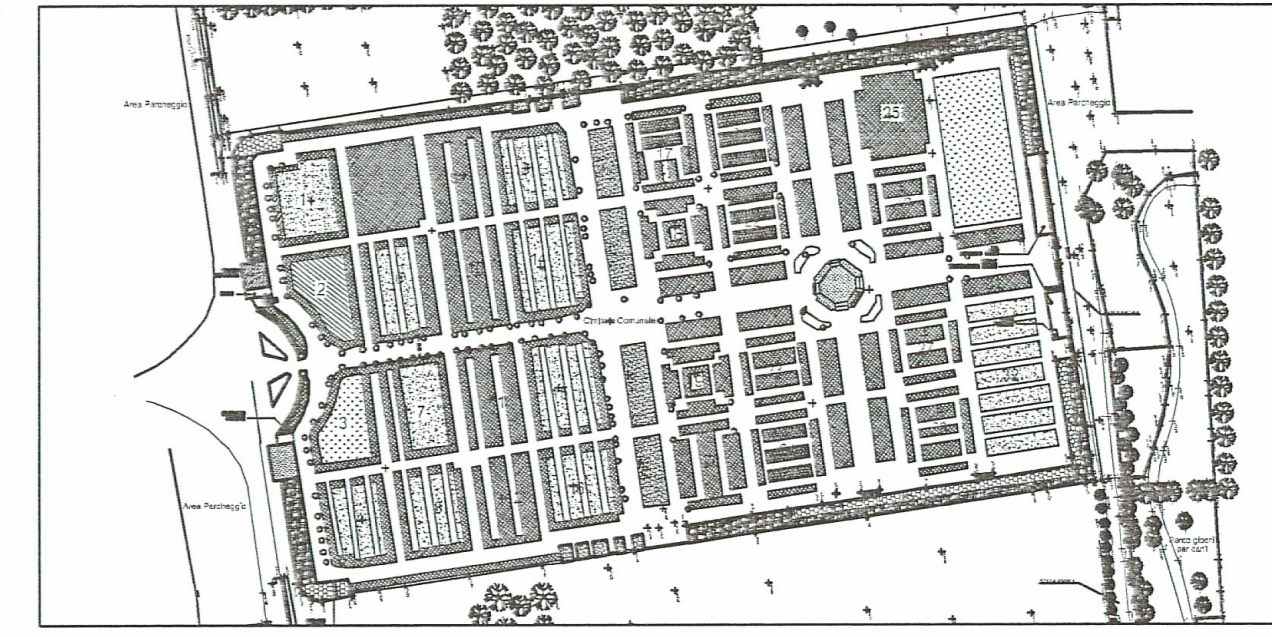

LEGENDA

- CAMPI COMUNI
- CAMPO COMUNE BAMBINI E NATI MORTI
- TOMBE DI FAMIGLIA
- SEPOLTURE NON CATTOLICHE
- FOSSE BIMBI PERPETUE
- SPAZIO INUMAZIONI PER CALAMITA'
- CAPPELLE
- VERDE CIMITERIALE
- FUTURE TOMBE DI FAMIGLIA A DUE POSTI
- FUTURE TOMBE DI FAMIGLIA A QUATTRO POSTI
- COLOMBARI 40 ANNI
- OSSARI
- OSSARIO COMUNE
- FAMEDIO - LOCULI - OSSARI
- CAMERA MORTUARIA
- UFFICIO CUSTODE
- CENERARIO COMUNE

ASSP S.p.A.
COMUNE DI CESANO MADERNO (MI)
PIANO CIMITERIALE
CIMITERO CAPOLUOGO
VENTENNIO 2006-2025

6.2
PLANIMETRIA LOTTO B

aggiornamento	n°	data	descrizione	classificazione	scala
1	12/06		Modifica estensione area e sala del comitato	1105a	1:200
2	01/07		Anticipazione sala del comitato e parcheggi		
3	02/07		Ulteriore anticipazione parcheggi N-O e S-O		
4	03/07		Arretramento recinzione lungo Via S. Eurosia		