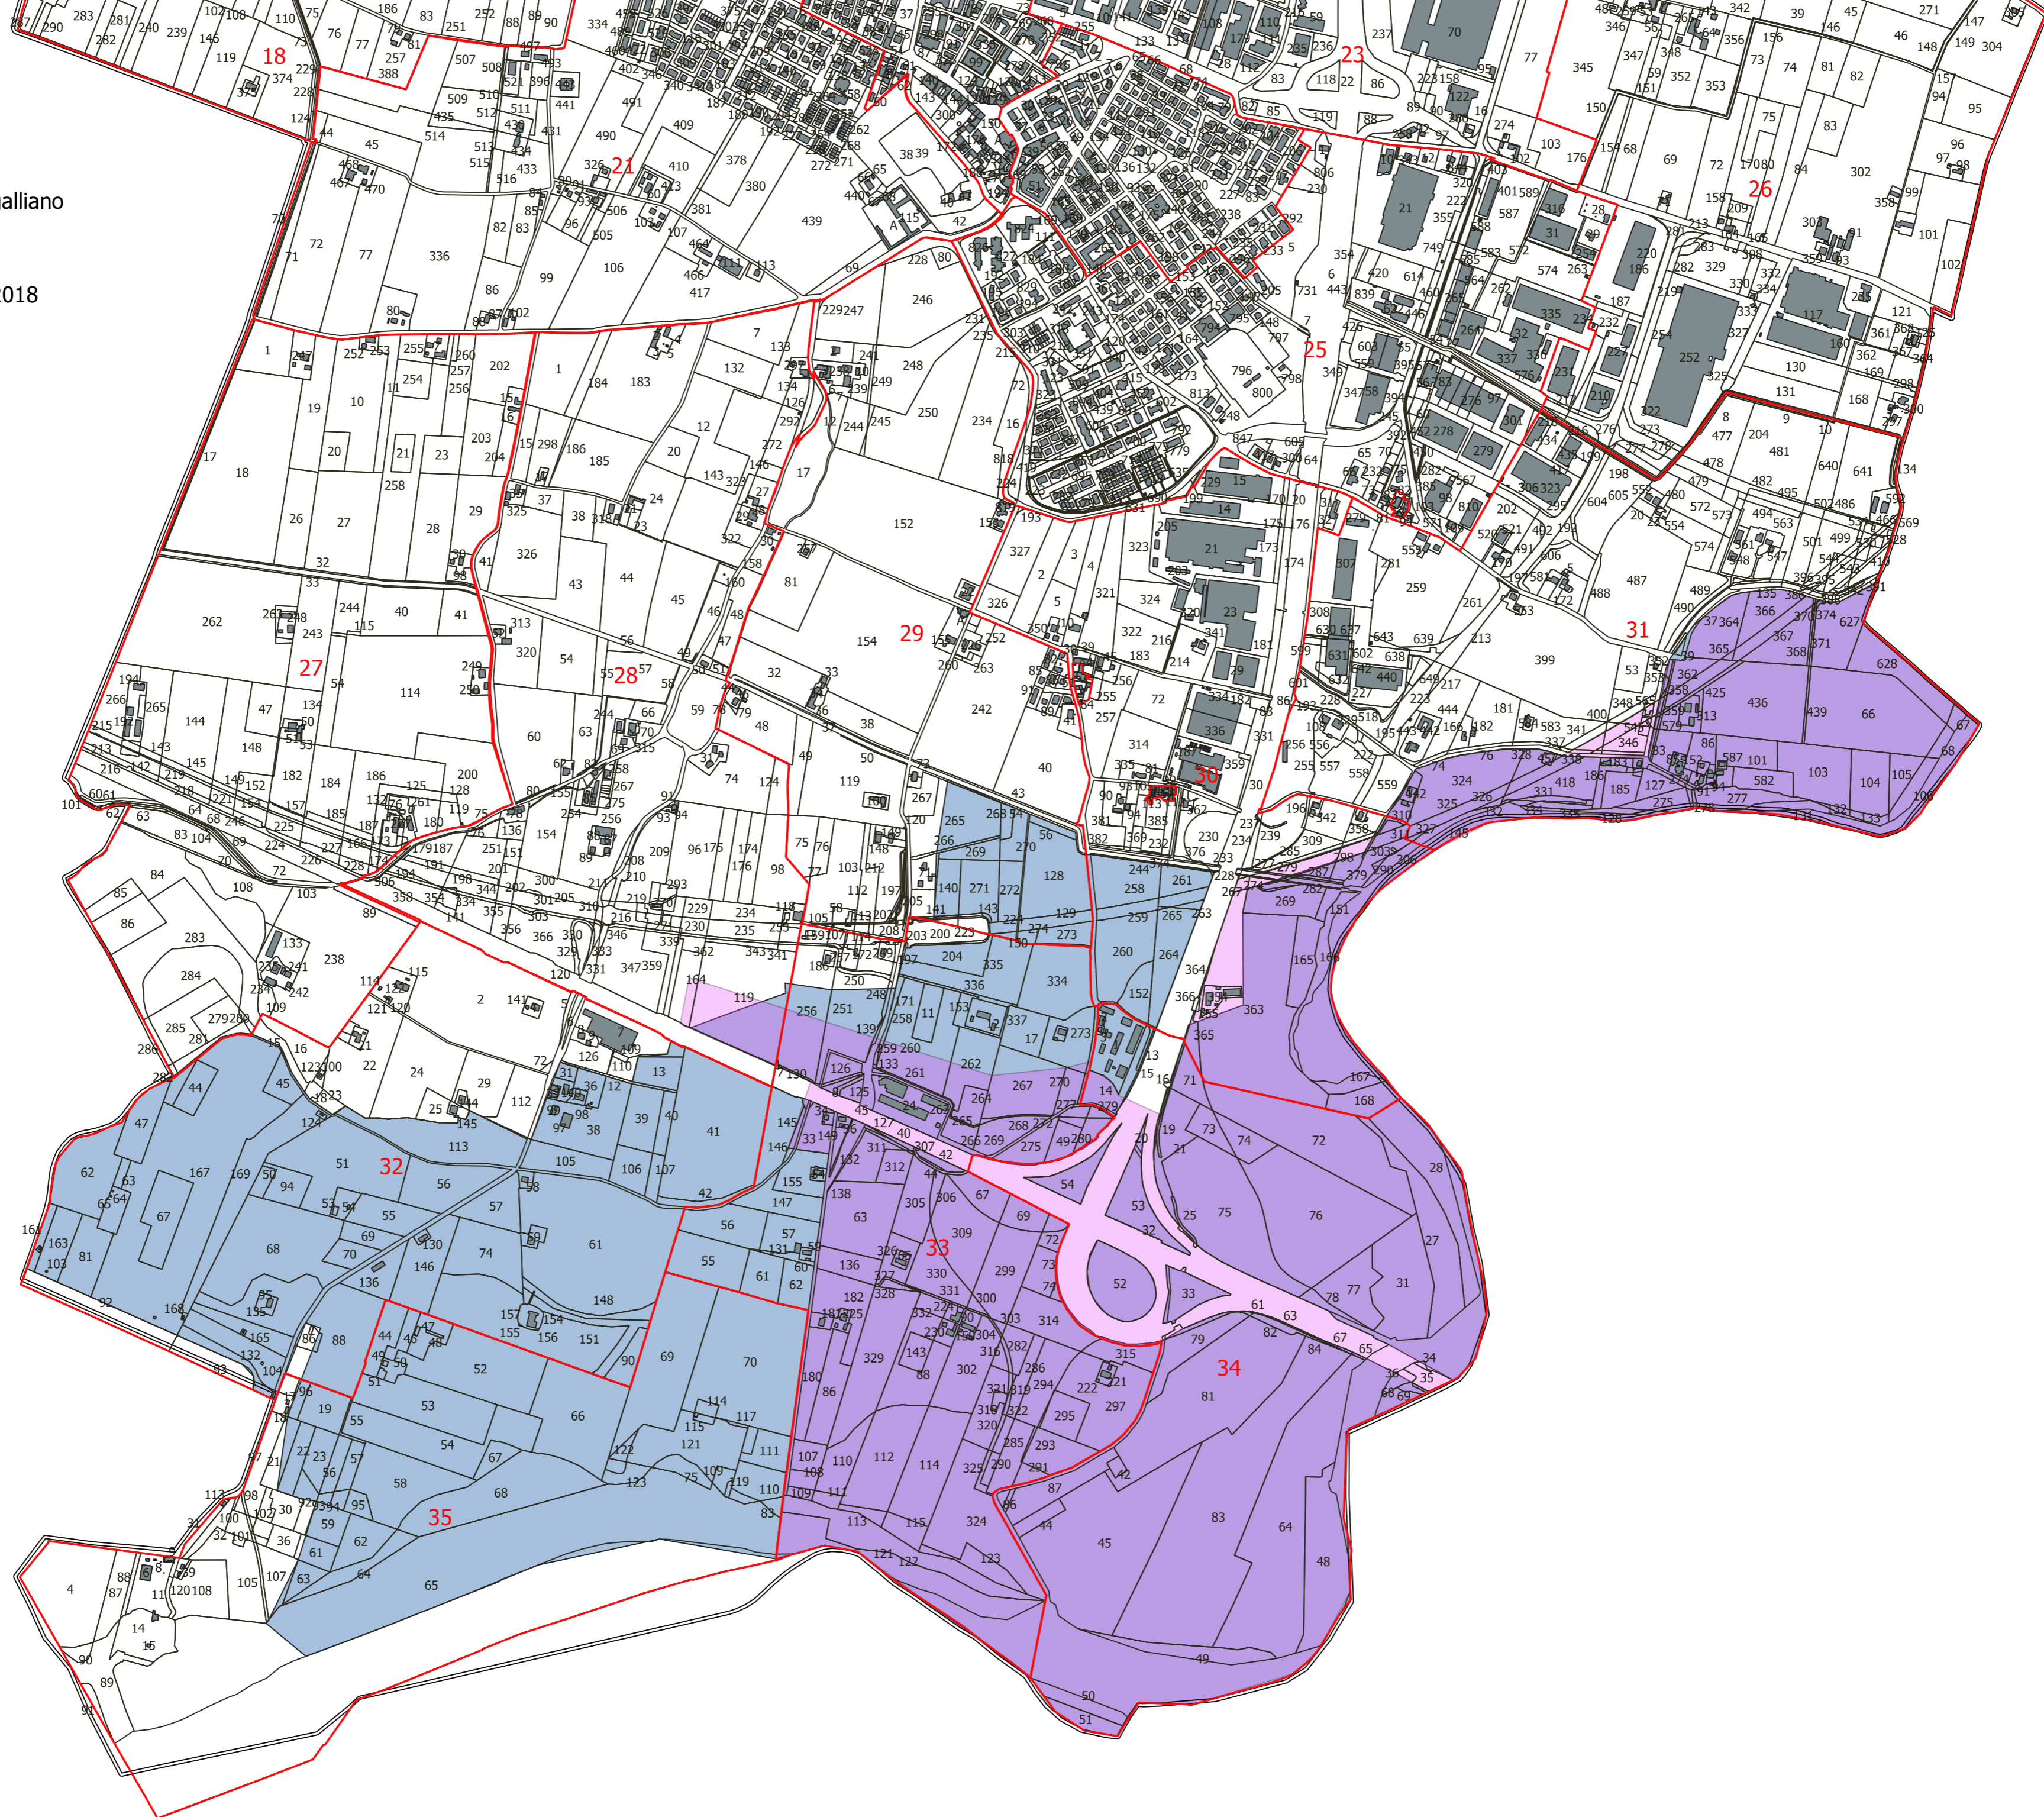

LEGENDA

Catasto da sit Campogalliano

-  Foglio catastale
-  Particella catastale

Zone esondate 2014-2018

-  Zone Esondate 2014
-  Zone Esondate 2018

1:10.000

LEGENDA

Catasto da sit Campogalliano

- Foglio catastale
- Particella catastale

Zone esondate 2014-2018

- Zone Esondate 2014
- Zone Esondate 2018

Google Satellite

1:10.000