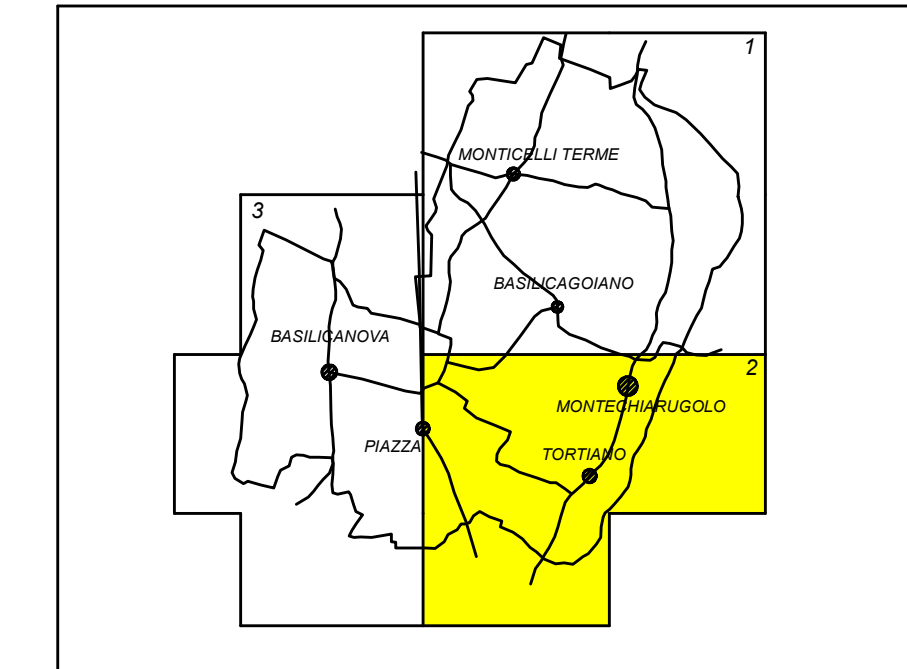

# P.S.C.

PIANO STRUTTURALE COMUNALE

STRUMENTO URBANISTICO VIGENTE

--	--	--	--

ZONIZZAZIONE DEL TERRITORIO  
MONTECHIARUGOLO - TORTIANO

TAV. PSC 1.2  
RAPPORTO 1:10000

- Territorio urbanizzato
- Territorio urbanizzabile
- territorio rurale