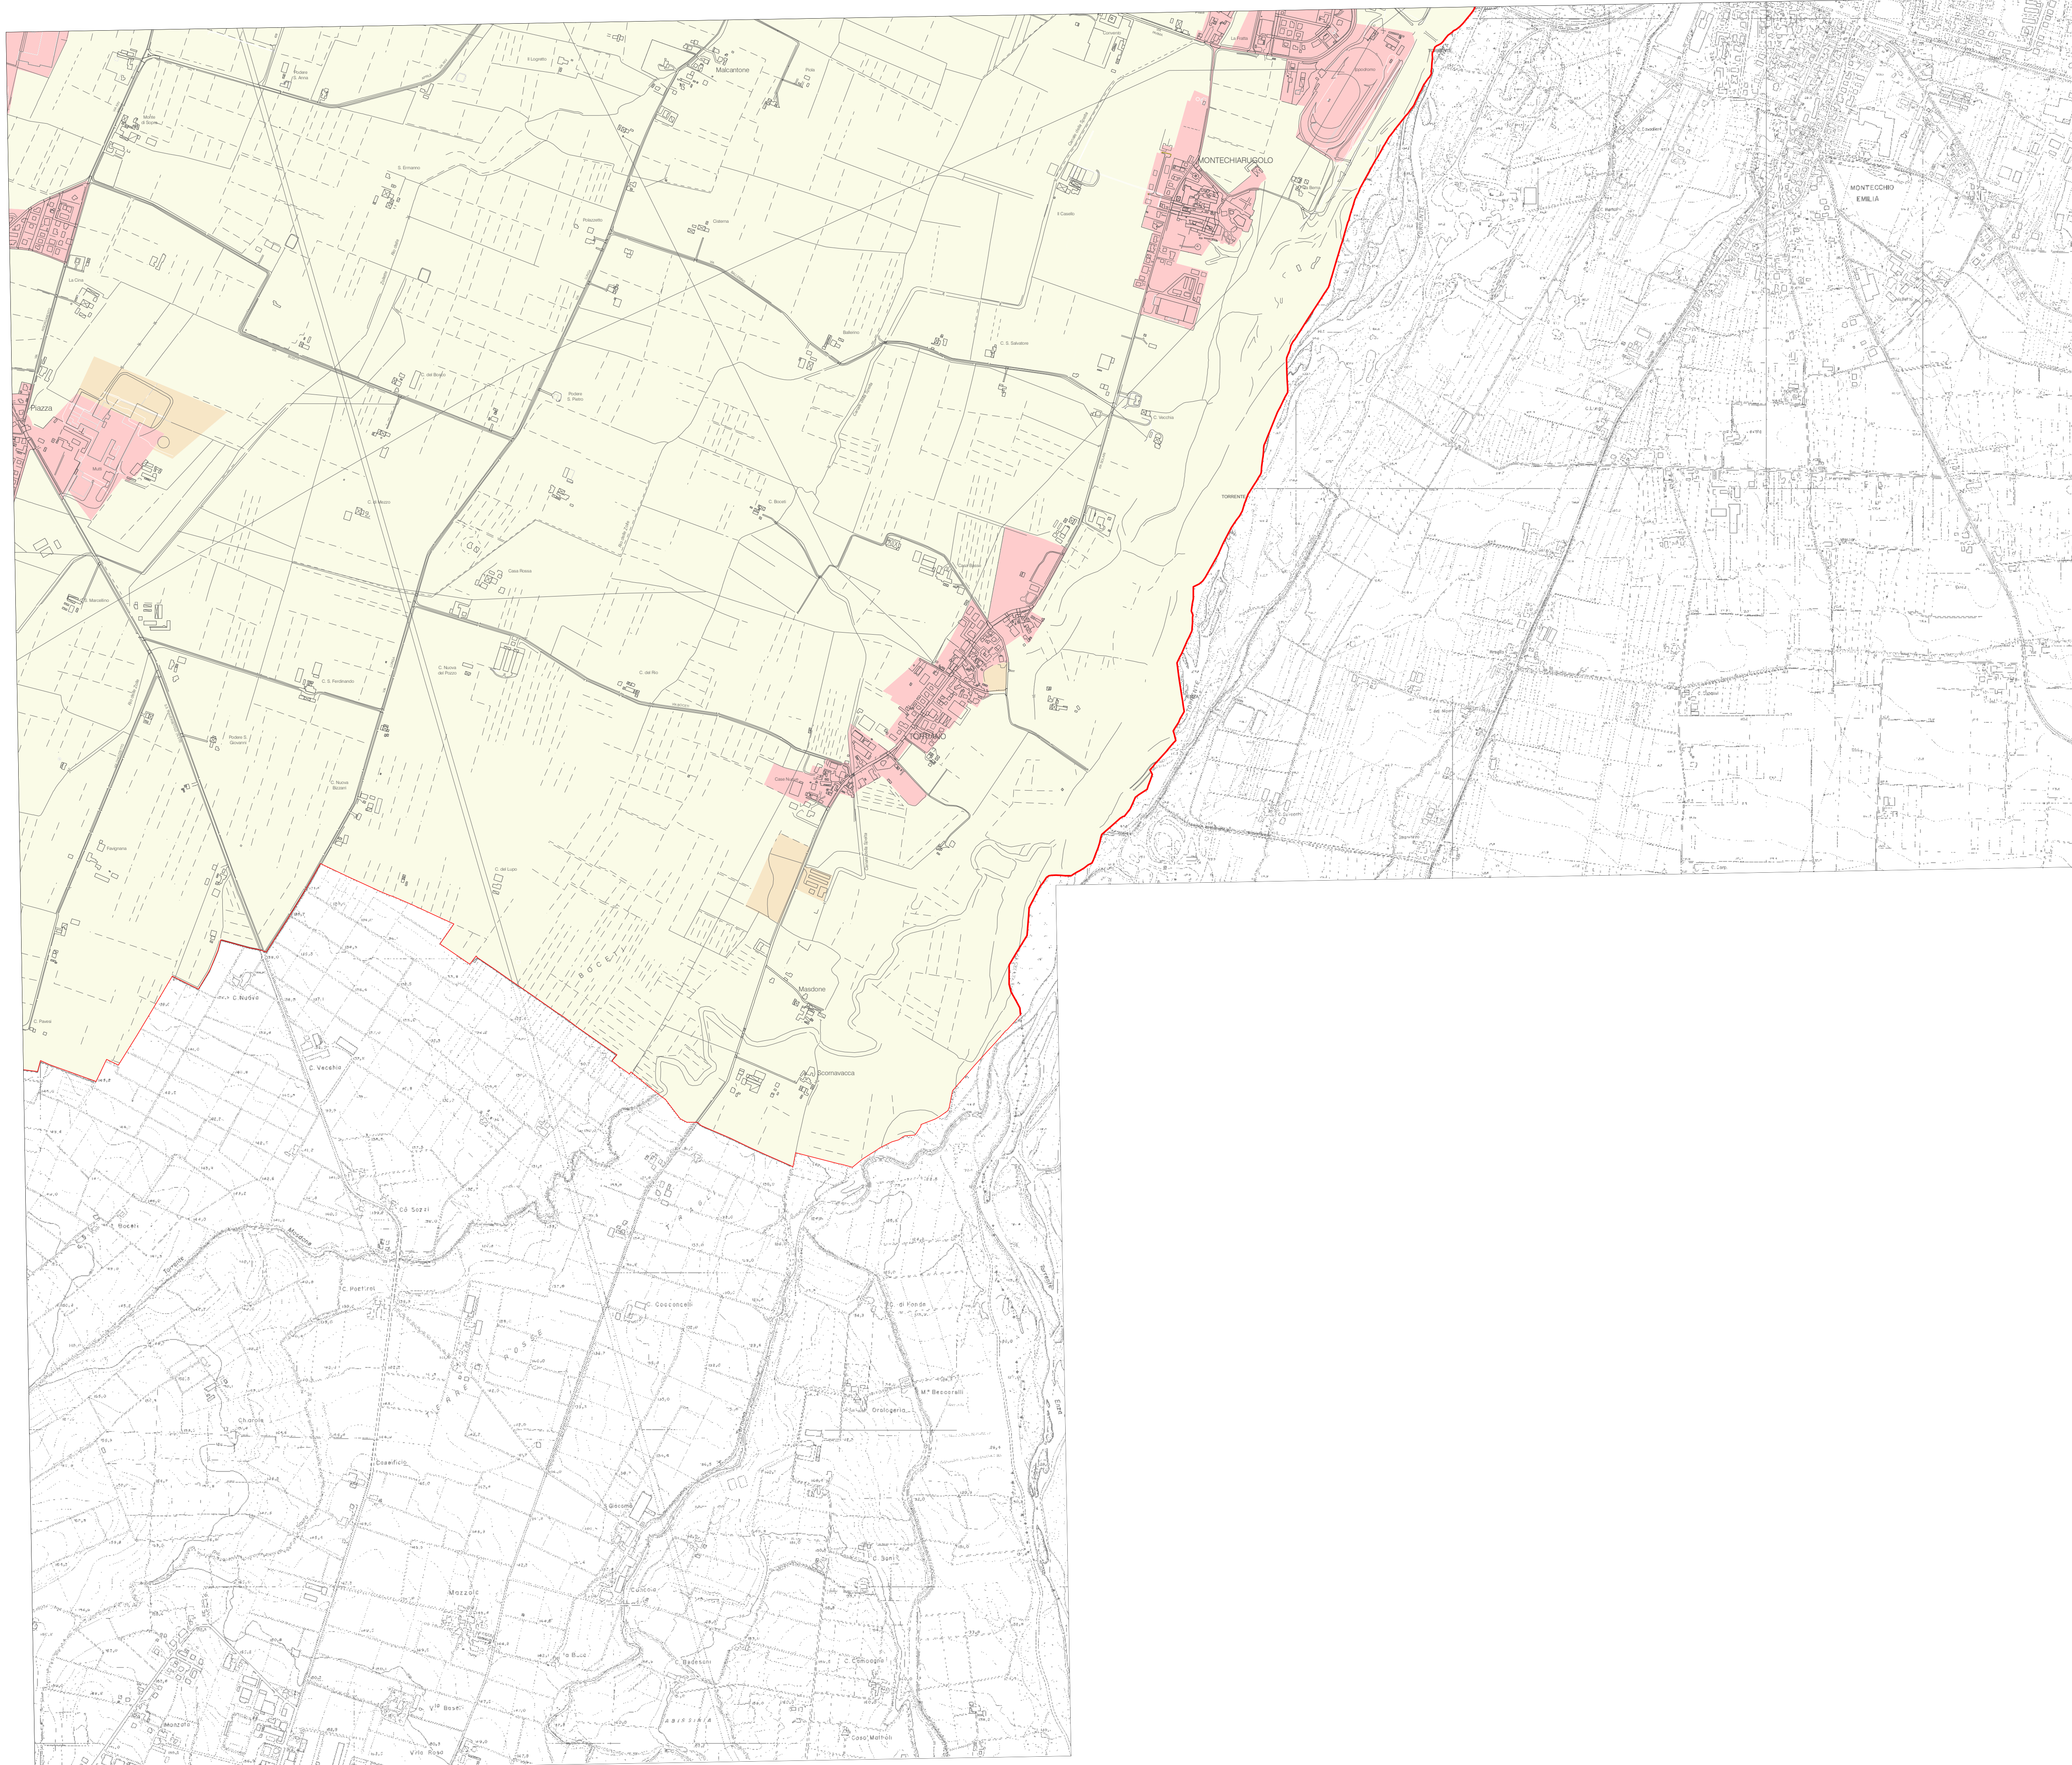

# P.S.C.

PIANO STRUTTURALE COMUNALE

STRUMENTO URBANISTICO VIGENTE

--	--	--	--

ZONIZZAZIONE DEL TERRITORIO  
MONTECHIARUGOLO - TORTIANO

TAV. PSC 1.2  
RAPPORTO 1:10000

- Territorio urbanizzato
- Territorio urbanizzabile
- territorio rurale