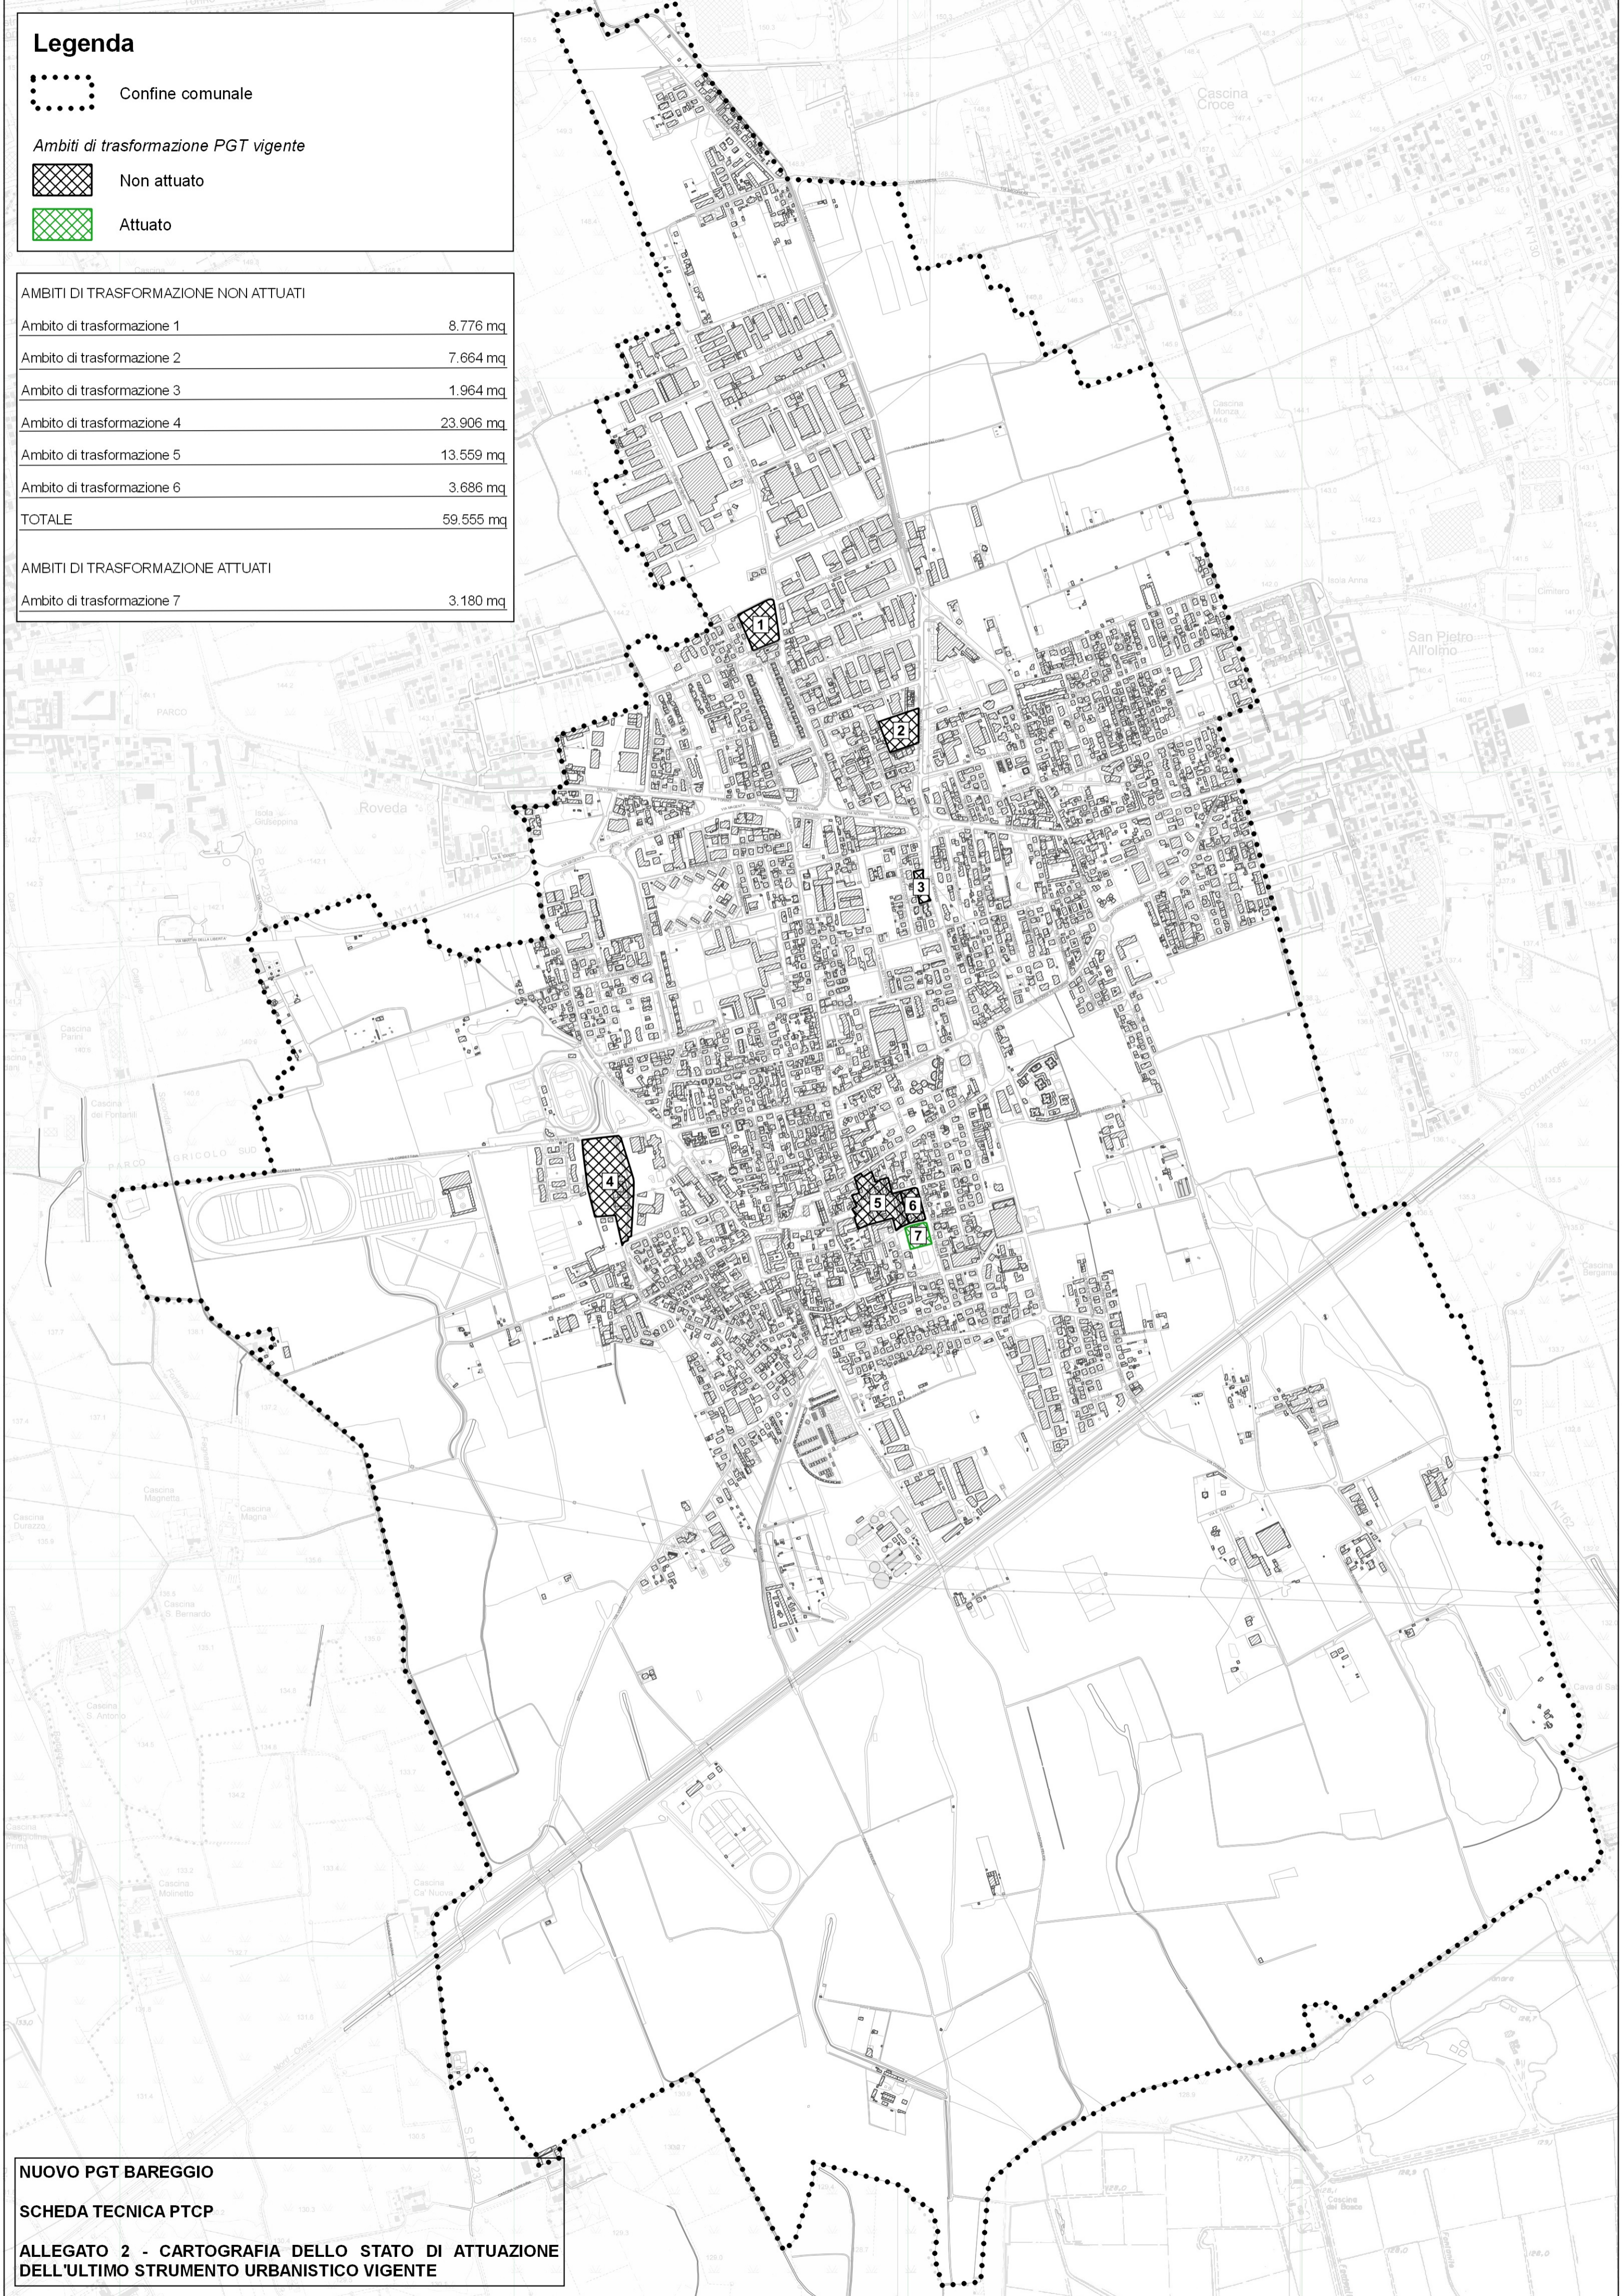

Legenda

 Confine comunale

Ambiti di trasformazione PGT vigente

 Non attuato

 Attuato

AMBITI DI TRASFORMAZIONE NON ATTUATI

Ambito di trasformazione 1	8.776 mq
Ambito di trasformazione 2	7.664 mq
Ambito di trasformazione 3	1.964 mq
Ambito di trasformazione 4	23.906 mq
Ambito di trasformazione 5	13.559 mq
Ambito di trasformazione 6	3.686 mq
TOTALE	59.555 mq

AMBITI DI TRASFORMAZIONE ATTUATI

Ambito di trasformazione 7	3.180 mq
----------------------------	----------

NUOVO PGT BAREGGIO

SCHEDA TECNICA PTCP

ALLEGATO 2 - CARTOGRAFIA DELLO STATO DI ATTUAZIONE DELL'ULTIMO STRUMENTO URBANISTICO VIGENTE