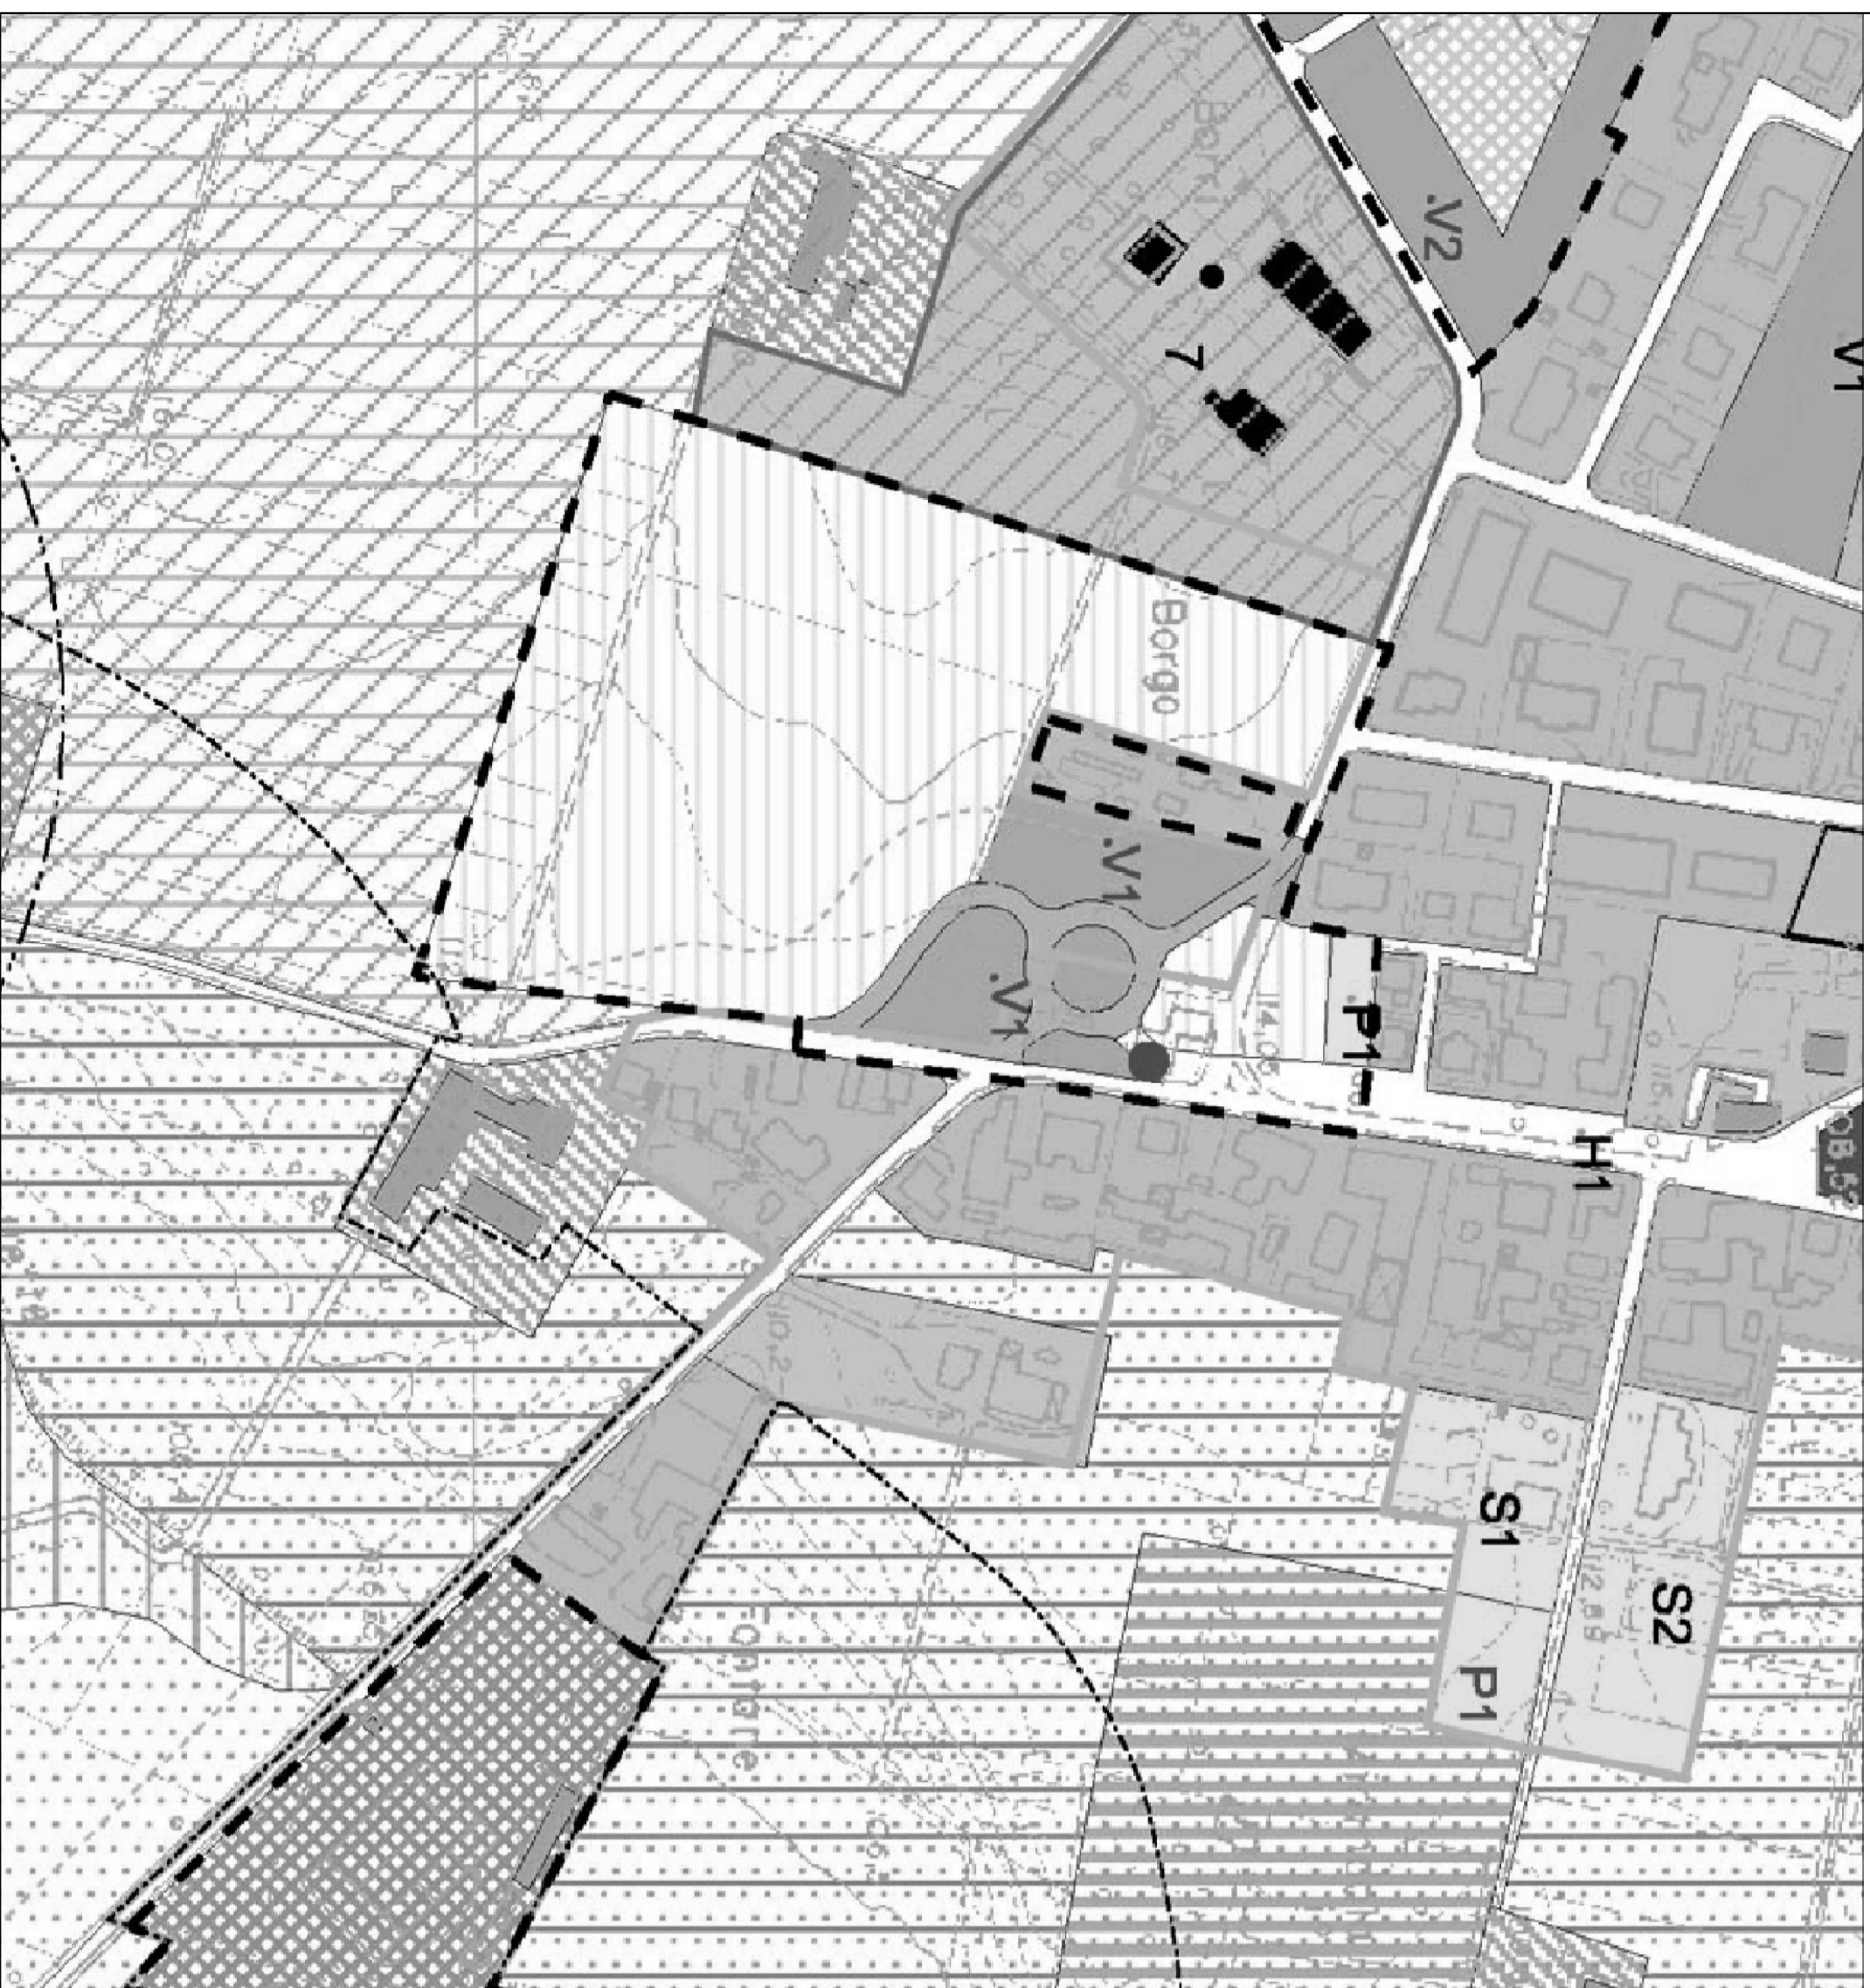

	proprietà Comune di Montechiarugolo mq 4.221,04
	proprietà Calestani Guglielmo mq 38.646,00

PROVINCIA DI PARMA
 COMUNE DI MONTECHIARUGOLO
 FRAZ. DI BASILICAGOIANO

Piano Urbanistico Attuativo a Basilicagoiano
 denominato "Il Borgo"

ing. Paolo Bonzanini
 b.go Garimberti, 4 - 43100 Parma
 tel. 0521.28762 - fax 0521-208160

Tavola

n. 1

Rev. A: 14.01.2009
 Data: 28.11.2008

Scala: 1:2000