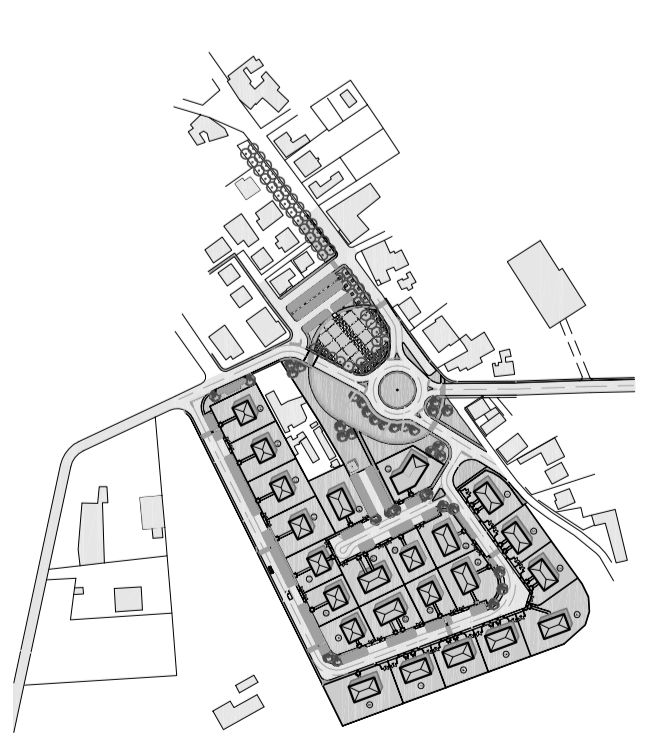

	proprietà Comune di Montechiarugolo mq 4.221,04
	proprietà Calestani Guglielmo mq 38.646,00

PROVINCIA DI PARMA
 COMUNE DI MONTECHIARUGOLO
 FRAZ. DI BASILICAGOIANO

Piano Urbanistico Attuativo a Basilicagoiano
 denominato "Il Borgo"