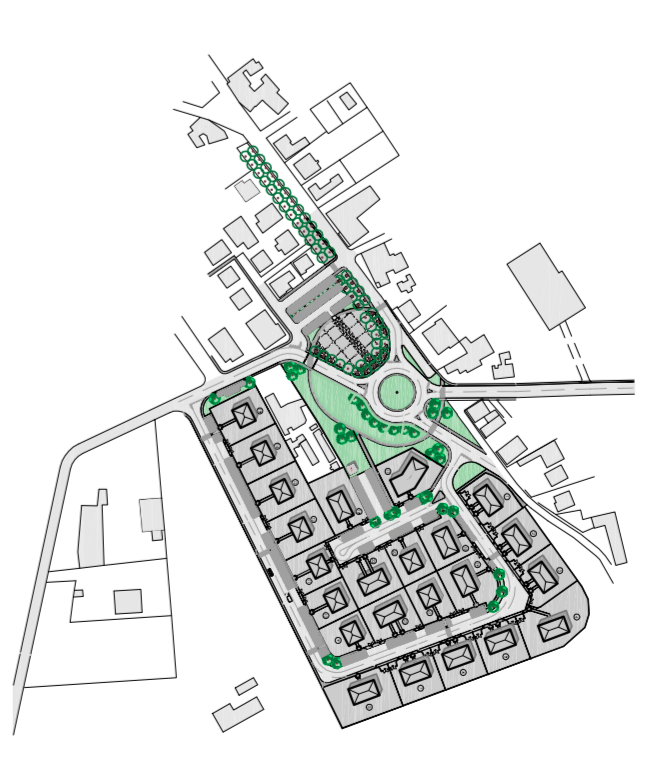

PROVINCIA DI PARMA
 COMUNE DI MONTEGHARUGOLO
 FRAZ. DI BASILICAGOLANO
**Piano Urbanistico Attuativo a Basilicagolano
 denominato "Il Borgo"**

Planimetria reti energia elettrica e telefonica

Committente Calceani Guglielmo Via Parma, 75 - 43020 Basilicagolano (PR)	Progettista Ing. Michele Bonzanini h.p. Galimberti, 4 - 43100 Parma tel./fax 0521-268160
Titolo n. 8	Titolo Ing. Paolo Bonzanini h.p. Galimberti, 4 - 43100 Parma tel. 0521.267762 - fax 0521.268160
Scala: 1:500 Rev. A: 14.01.2009 Data: 28.11.2008	

Il sedime dell'edificio è puramente indicativo,
 le dimensioni corrette sono indicate nella tavola n.5

simbolo	descrizione
	limite comparto
	rete energia elettrica
	linea elettrica esistente da interrare
	rete telefonica
	edifici di progetto
	edifici esistenti
	cabina elettrica di progetto